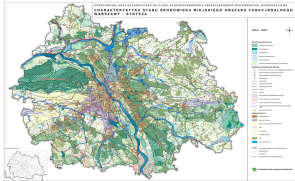

[Zeszyt 2\(52\)2018 Opracowanie ekofizjograficzne do Planu Zagospodarowania
Przestrzennego Województwa Mazowieckiego tom 2Pobierz](#)

Mapa 2(52)2018 Charakterystyka środowiska przyrodniczego miejskiego obszaru funkcjonalnego Warszawa - synteza

Kliknięcie w obrazek spowoduje otwarcie jego większej wersji