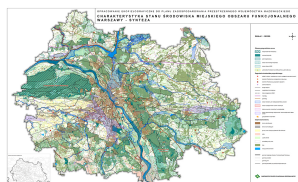

[MAiS_52_MBPRPobierz](#)

Mapa 2(52)2018 Charakterystyka środowiska przyrodniczego miejskiego obszaru funkcjonalnego Warszawa - synteza

Kliknięcie w obrazek spowoduje otwarcie jego większej wersji